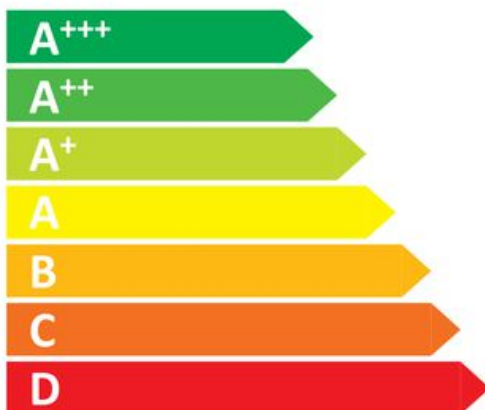

ENERG

енергия · ενεργεια

SAMSUNG RB37J5029WW

A+++

ENERGIA · ЕНЕРГИЯ
ΕΝΕΡΓΕΙΑ · ENERGIJA
ENERGY · ENERGIE · ENERGI

173
kWh/annum

267 L

98 L